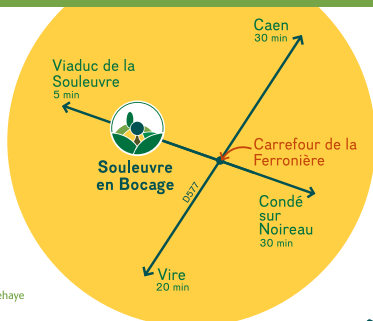

BOIS GRAD®

GRÈS CERAM

GRÈS KANDLA

PLANTATIONS

+35 ANS
d'expérience

une **DIZAIN**
de paysagistes
expérimentés

1 jardin expo

+2500 variétés
de plantes

PORTES OUVERTES

7 et 8 avril - 10/18h

Découvrez notre jardin expo :
Les 3 Maisons - Le Bény-Bocage
14350 Soulevre-en-Bocage

02 31 68 69 68
info@paysagesconseil.fr
www.paysagesconseil.fr

Ne pas jeter sur la voie publique - ©www.so-comm.fr - Photos : Paysages Conseil & Michel Dehaye